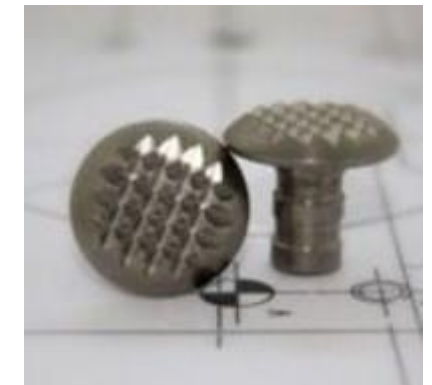

**Retro Fixed Studs**

ST 255—PL  
Plain Stud

ST255—CG  
Circular Grooved Stud

ST255—CE  
Centre Stud

ST 255—SP  
Spiral Stud

ST255—HD  
High Domed Stud

ST255—XG  
Cross Grip Stud

ST 255—FP  
Fine Pyramid Stud

ST255—4P  
4 Point Stud

ST255—CP  
Coarse Pyramid Stud

Contact Viztek Limited on:

T: +44(0)191 516 6606 E: [info@viztekLtd.co.uk](mailto:info@viztekLtd.co.uk) W: [www.viztekLtd.co.uk](http://www.viztekLtd.co.uk)