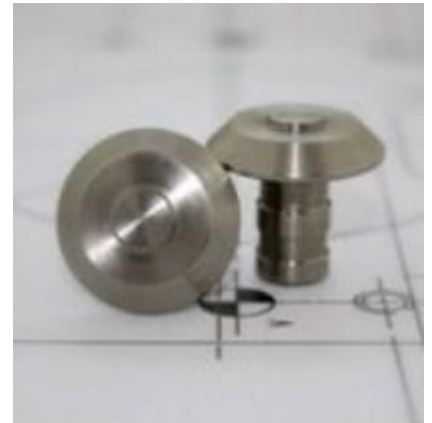

**Retro Fixed Studs**

ST 255—PL  
Plain Stud

ST255—CG  
Circular Grooved Stud

ST255—CE  
Centre Stud

ST 255—SP  
Spiral Stud

ST255—HD  
High Domed Stud

ST255—XG  
Cross Grip Stud

ST 255—FP  
Fine Pyramid Stud